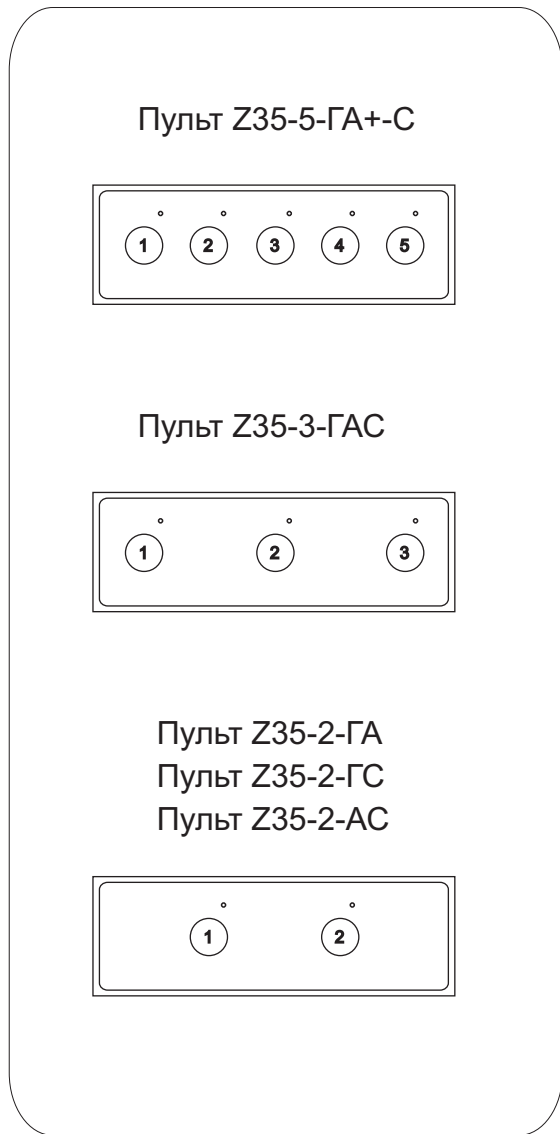

4V-4х кнопочный на ножке  
 4H -4х кнопочный врезной  
 6V- 6-ти кнопочный на ножке  
 6H- 6-ти кнопочный врезной

УК - узкое кольцо

SLIM - плоское кольцо

Пульт Z38-1-С  
Пульт Z38-1-Г  
Пульт Z38-1-А  
Пульт Z38-1-Д

Пульт Z38-А-В-СС

УК - узкое кольцо  
SLIM - плоское кольцо

С - свет  
Г - гидро  
А - аэро  
Д - дезинфекция

1 - однокнопочный

УК - узкое кольцо

ШК - широкое кольцо

SLIM - плоское кольцо

Пульт Z38-А-В-СС

УК - узкое кольцо  
 ШК - широкое кольцо  
 SLIM - плоское кольцо

С - свет  
 Г - гидро  
 А - аэро

2 - двухкнопочный  
 3 - трехкнопочный

Пульт Z35-A-B

С свет  
Г гидро  
А аэро  
+ обороты аэро больше  
- обороты аэро меньше