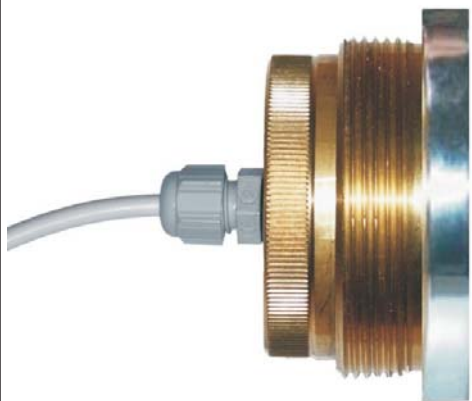

Хромолампа Z39-2-1-СТ  
 Хромолампа Z39-2-1-ОСТ  
 Хромолампа Z39-2-1-МОСТ

Хромолампа Z39-A-B-C

СТ- стекло  
 ОСТ -оргстекло  
 МОСТ - матовое оргстекло

1- накладка стандартная  
 2- накладка закругленная

1- корпус металл длинный  
 2- корпус металл короткий  
 3- корпус пластик

Хромолампа Z39-2-2-СТ  
 Хромолампа Z39-2-2-ОСТ  
 Хромолампа Z39-2-2-МОСТ

Хромолампа Z39-A-B-C

СТ- стекло  
 ОСТ -оргстекло  
 МОСТ - матовое оргстекло