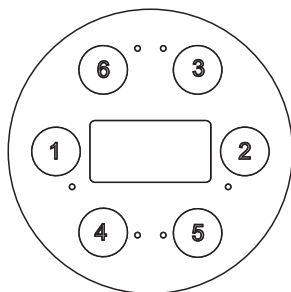

4V-4-х кнопочный на ножке  
4Н -4х кнопочный врезной  
6V- 6-ти кнопочный на ножке  
6Н- 6-ти кнопочный врезной

Пульт Z35-6H-СТАОГПППАП  
 Пульт Z35-6H-СТАОГПППАП-SLIM

Пульт Z35-6H-СТАОГППГПМ  
 Пульт Z35-6H-СТАОГППГПМ-SLIM

Пульт Z35-6H-СТАОГПАПМ  
 Пульт Z35-6H-СТАОГПАПМ-SLIM

Пульт Z35-6H-СТАОГПШАП  
 Пульт Z35-6H-СТАОГПШАП-SLIM

Пульт Z35-6H-СТГПАП+-  
 Пульт Z35-6H-СТГПАП+--SLIM

Пульт Z31-4H-ГПППАОС  
 Пульт Z31-4H-ГПППАОС-SLIM

Пульт Z31-4H-ГПАПАОС  
 Пульт Z31-4H-ГПАПАОС-SLIM

SLIM - плоское кольцо

Пульт Z31-AA-BBBBBBBBBBBB-SLIM  
 Пульт Z35-AA-BBBBBBBBBBBB-SLIM

Гайка

SLIM-плоская накладка

С-свет (хромо/LED подсветка)  
 Т-температура/таймер  
 АО-аэро/аэро-обороты  
 АП-аэро-пульсация  
 ГП -гидро1/гидро-пульсация  
 ГП-гидро2/гидро-пульсация  
 АП-аэро-пульсация  
 М-минимотор (рег.воздуха)  
 Ш-ШИАЦУ