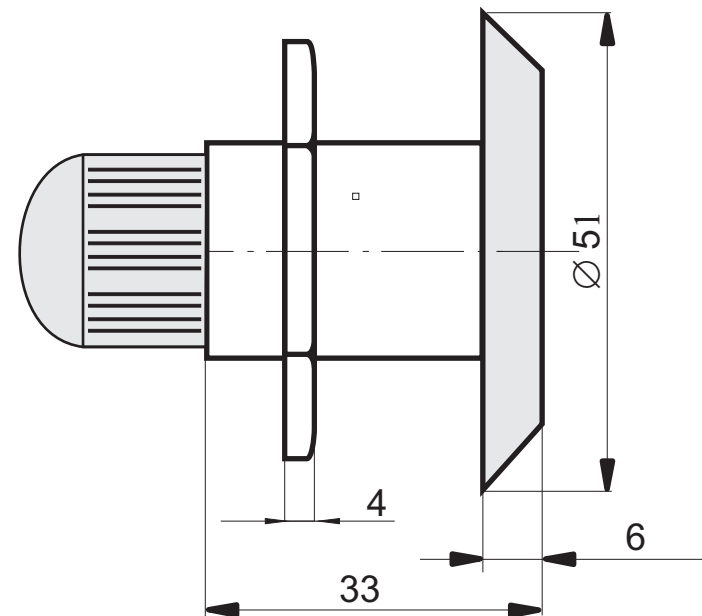

4V-4х кнопочный на ножке  
 4H -4х кнопочный врезной  
 6V- 6-ти кнопочный на ножке  
 6H- 6-ти кнопочный врезной

УК - узкое кольцо

SLIM - плоское кольцо

Пульт Z38-1-С  
Пульт Z38-1-Г  
Пульт Z38-1-А  
Пульт Z38-1-Д

Пульт Z38-А-В-СС

УК - узкое кольцо  
SLIM - плоское кольцо

С - свет  
Г - гидро  
А - аэро  
Д - дезинфекция

1 - однокнопочный

УК - узкое кольцо

ШК - широкое кольцо

SLIM - плоское кольцо

Пульт Z38-А-В-СС

УК - узкое кольцо  
 ШК - широкое кольцо  
 SLIM - плоское кольцо

С - свет  
 Г - гидро  
 А - аэро

2 - двухкнопочный  
 3 - трехкнопочный

Пульт Z35-A-B

С свет  
Г гидро  
А аэро  
+ обороты аэро больше  
- обороты аэро меньше