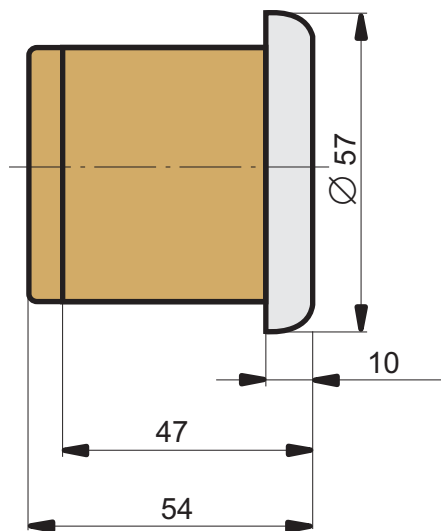

Подсветка галогенная
D32C хром металл

Подсветка светодиодная
D32C хром металл