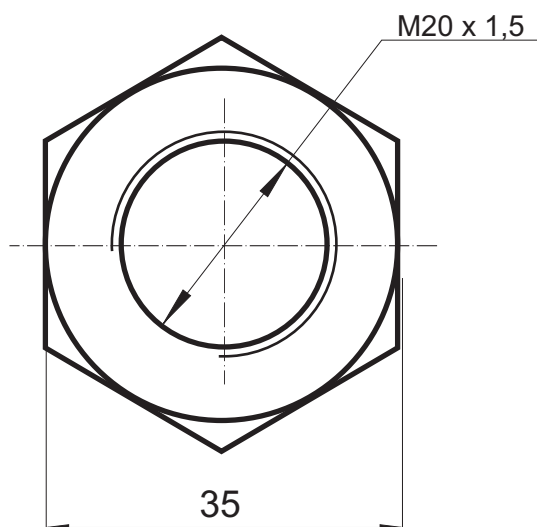

Пульт Z38-А-В-СС

УК - узкое кольцо  
SLIM - плоское кольцо

С - свет  
Г - гидро  
А - аэро  
Д - дезинфекция

1 - однокнопочный

УК - узкое кольцо

ШК - широкое кольцо

SLIM - плоское кольцо

Пульт Z38-А-В-СС

УК - узкое кольцо  
 ШК - широкое кольцо  
 SLIM - плоское кольцо

С - свет  
 Г - гидро  
 А - аэро

2 - двухкнопочный  
 3 - трехкнопочный

Пульт Z35-A-B

С свет  
Г гидро  
А аэро  
+ обороты аэро больше  
- обороты аэро меньше