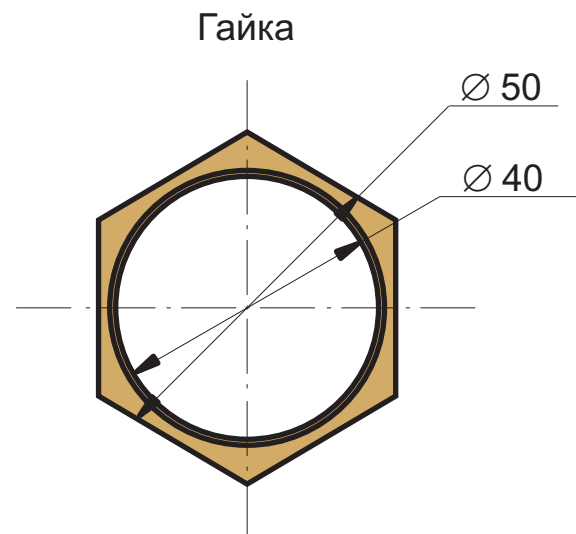

1- накладка стандартная  
2- накладка закругленная

1- корпус длинный  
2- корпус короткий  
3- корпус пластик

Хромолампа ASD

Подсветка галогенная  
D32 хром металл

Подсветка светодиодная  
D32 хром металл