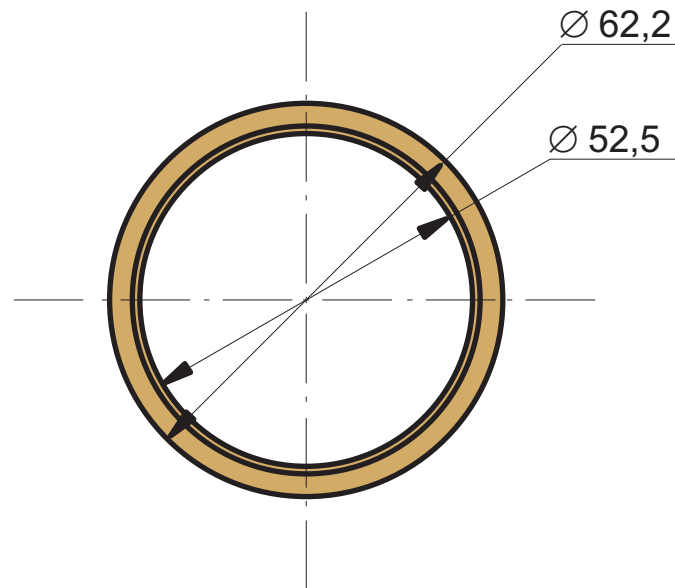

Пульт Z31-4H-ГПАПАОС  
 Пульт Z31-4H-ГПАПАОС-SLIM

SLIM - плоское кольцо

Пульт Z31-AA-BBBBBBBBBBBB-SLIM  
 Пульт Z35-AA-BBBBBBBBBBBB-SLIM

Гайка

SLIM-плоская накладка

С-свет (хромо/LED подсветка)  
 Т-температура/таймер  
 АО-аэро/аэро-обороты  
 АП-аэро-пульсация  
 ГП -гидро1/гидро-пульсация  
 ГП-гидро2/гидро-пульсация  
 АП-аэро-пульсация  
 М-минимотор (рег.воздуха)  
 Ш-ШИАЦУ

4V-4х кнопочный на ножке  
 4H -4х кнопочный врезной  
 6V- 6-ти кнопочный на ножке  
 6H- 6-ти кнопочный врезной

УК - узкое кольцо

SLIM - плоское кольцо

Пульт Z38-1-С  
Пульт Z38-1-Г  
Пульт Z38-1-А  
Пульт Z38-1-Д

Пульт Z38-А-В-СС

УК - узкое кольцо  
SLIM - плоское кольцо

С - свет  
Г - гидро  
А - аэро  
Д - дезинфекция

1 - однокнопочный

УК - узкое кольцо

ШК - широкое кольцо

SLIM - плоское кольцо

Пульт Z38-А-В-СС