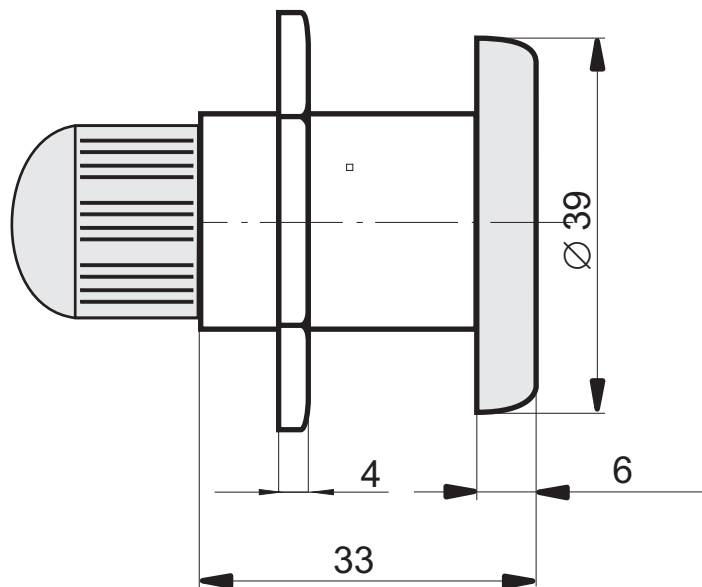

Пульт Z31-4H-ГПАПАОС  
 Пульт Z31-4H-ГПАПАОС-SLIM

SLIM - плоское кольцо

Пульт Z31-AA-BBBBBBBBBBBB-SLIM  
 Пульт Z35-AA-BBBBBBBBBBBB-SLIM

Гайка

SLIM-плоская накладка

С-свет (хромо/LED подсветка)  
 Т-температура/таймер  
 АО-аэро/аэро-обороты  
 АП-аэро-пульсация  
 ГП -гидро1/гидро-пульсация  
 ГП-гидро2/гидро-пульсация  
 АП-аэро-пульсация  
 М-минимотор (рег.воздуха)  
 Ш-ШИАЦУ

4V-4х кнопочный на ножке  
 4H -4х кнопочный врезной  
 6V- 6-ти кнопочный на ножке  
 6H- 6-ти кнопочный врезной

УК - узкое кольцо

SLIM - плоское кольцо

Пульт Z38-1-С  
Пульт Z38-1-Г  
Пульт Z38-1-А  
Пульт Z38-1-Д

Пульт Z38-А-В-СС

УК - узкое кольцо  
SLIM - плоское кольцо

С - свет  
Г - гидро  
А - аэро  
Д - дезинфекция

1 - однокнопочный

УК - узкое кольцо

ШК - широкое кольцо

SLIM - плоское кольцо

Пульт Z38-А-В-СС