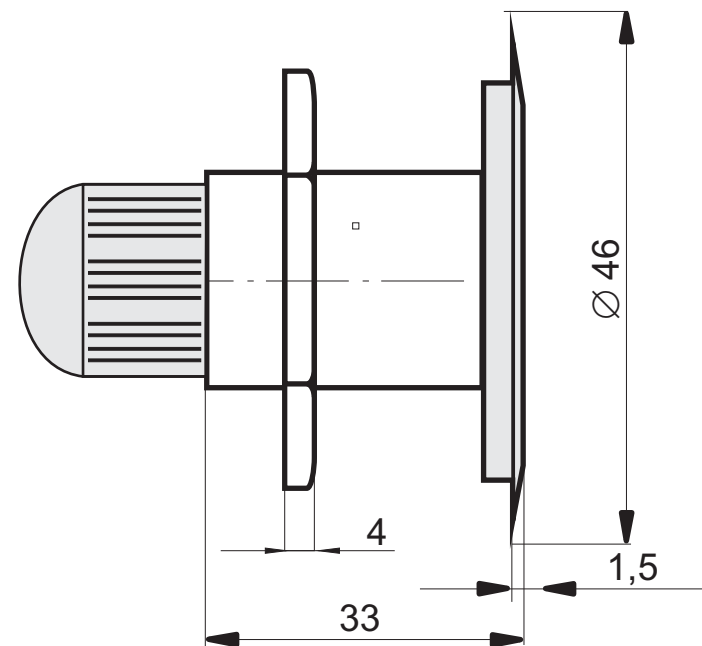

4V-4х кнопочный на ножке  
 4H -4х кнопочный врезной  
 6V- 6-ти кнопочный на ножке  
 6H- 6-ти кнопочный врезной

УК - узкое кольцо

SLIM - плоское кольцо

Пульт Z38-1-С  
Пульт Z38-1-Г  
Пульт Z38-1-А  
Пульт Z38-1-Д

Пульт Z38-А-В-СС

УК - узкое кольцо  
SLIM - плоское кольцо

С - свет  
Г - гидро  
А - аэро  
Д - дезинфекция

1 - однокнопочный

УК - узкое кольцо

ШК - широкое кольцо

SLIM - плоское кольцо

Пульт Z38-А-В-СС

УК - узкое кольцо  
 ШК - широкое кольцо  
 SLIM - плоское кольцо

С - свет  
 Г - гидро  
 А - аэро

2 - двухкнопочный  
 3 - трехкнопочный

Пульт Z35-A-B

С свет  
Г гидро  
А аэро  
+ обороты аэро больше  
- обороты аэро меньше