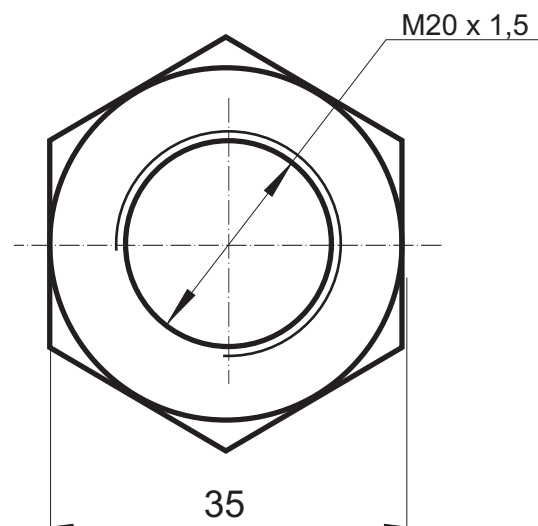

УК - узкое кольцо

SLIM - плоское кольцо

Пульт Z38-1-С
Пульт Z38-1-Г
Пульт Z38-1-А
Пульт Z38-1-Д

Пульт Z38-А-В-СС

УК - узкое кольцо
SLIM - плоское кольцо

С - свет
Г - гидро
А - аэро
Д - дезинфекция

1 - однокнопочный