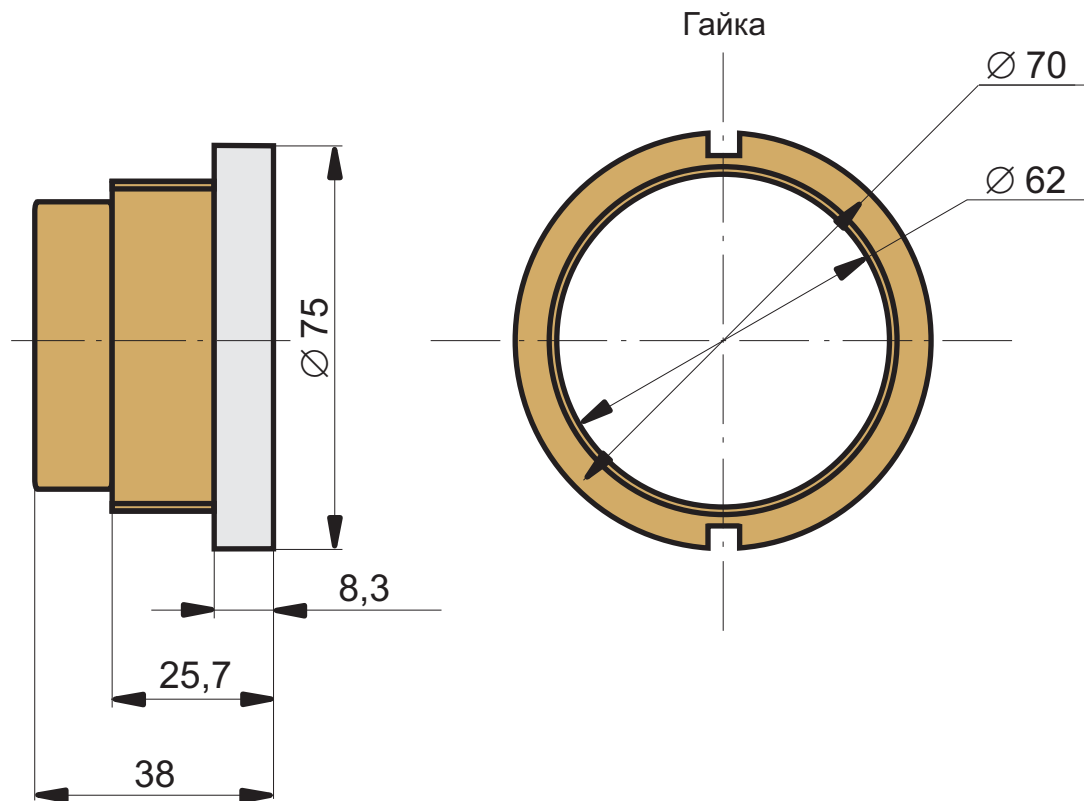

Хромолампа Z39-2-1-СТ  
 Хромолампа Z39-2-1-ОСТ  
 Хромолампа Z39-2-1-МОСТ

Хромолампа Z39-A-B-C

СТ- стекло  
 ОСТ -оргстекло  
 МОСТ - матовое оргстекло

1- накладка стандартная  
 2- накладка закругленная

1- корпус металл длинный  
 2- корпус металл короткий  
 3- корпус пластик

Хромолампа Z39-2-2-СТ  
 Хромолампа Z39-2-2-ОСТ  
 Хромолампа Z39-2-2-МОСТ

Хромолампа Z39-A-B-C

СТ- стекло  
 ОСТ -оргстекло  
 МОСТ - матовое оргстекло