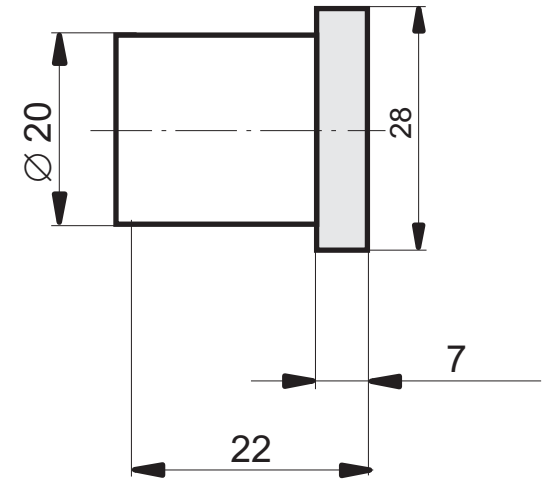

Пульт Z38-А-В-СС

УК - узкое кольцо  
SLIM - плоское кольцо

С - свет  
Г - гидро  
А - аэро  
Д - дезинфекция

1 - однокнопочный

УК - узкое кольцо

ШК - широкое кольцо

SLIM - плоское кольцо

Пульт Z38-А-В-СС

УК - узкое кольцо  
 ШК - широкое кольцо  
 SLIM - плоское кольцо

С - свет  
 Г - гидро  
 А - аэро

2 - двухкнопочный  
 3 - трехкнопочный

Пульт Z35-A-B

С свет  
Г гидро  
А аэро  
+ обороты аэро больше  
- обороты аэро меньше