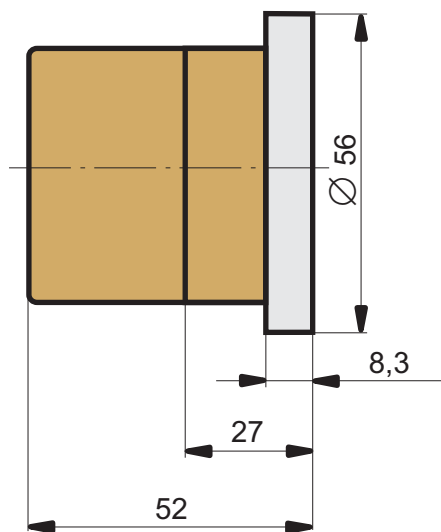

1- накладка стандартная  
2- накладка закругленная

1- корпус длинный  
2- корпус короткий  
3- корпус пластик

Хромолампа ASD

Подсветка галогенная  
D32 хром металл

Подсветка светодиодная  
D32 хром металл