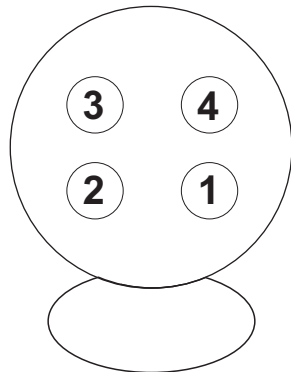

Пульт Z31-4V-ГПАПАОС

Пульт Z31-AA-BVBVBVBVBVB

Пульт Z35-AA-BVBVBVBVBVB

С - свет (хромо/LED подсветка)  
Т-температура/таймер  
АО-аэро/аэро-обороты  
АП-аэро-пульсация  
ГП - гидро1/гидро-пульсация  
ГП-гидро2/гидро-пульсация  
АП-аэропульсация  
М-минимотор (рег.воздуха)  
Ш-ШИАЦУ