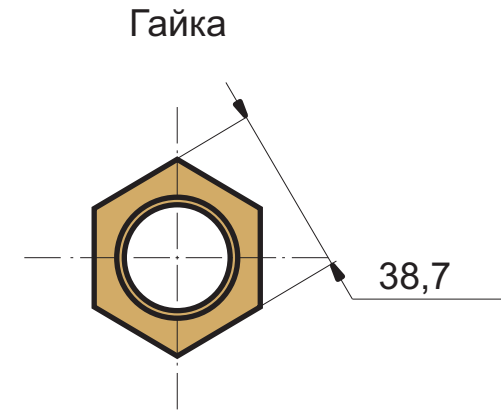

Пульт Z31-4V-ГПГПАОС

Пульт Z31-4V-ГПАПАОС