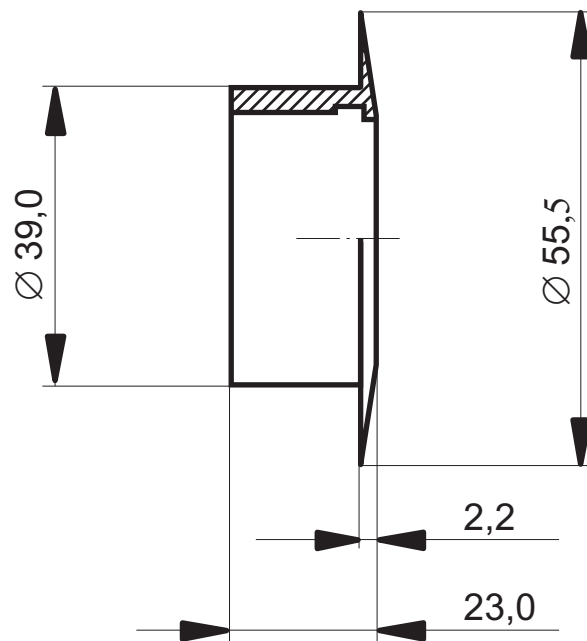

Хромолампа Z39-3-СТ
Хромолампа Z39-3-ОСТ
Хромолампа Z39-3-МОСТ

Хромолампа Z39-A-C

СТ- стекло
ОСТ -оргстекло
МОСТ - матовое оргстекло

1- корпус металл длинный
2- корпус металл короткий
3- корпус пластик