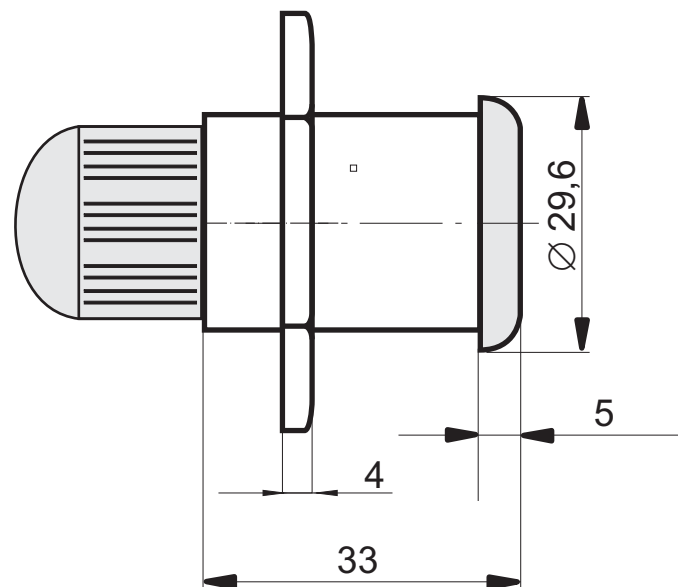

Пульт Z31-4H-ГПАПАОС  
 Пульт Z31-4H-ГПАПАОС-SLIM

SLIM - плоское кольцо

Пульт Z31-AA-BBBBBBBBBBBB-SLIM  
 Пульт Z35-AA-BBBBBBBBBBBB-SLIM

Гайка

SLIM-плоская накладка

С-свет (хромо/LED подсветка)  
 Т-температура/таймер  
 АО-аэро/аэро-обороты  
 АП-аэро-пульсация  
 ГП -гидро1/гидро-пульсация  
 ГП-гидро2/гидро-пульсация  
 АП-аэро-пульсация  
 М-минимотор (рег.воздуха)  
 Ш-ШИАЦУ

4V-4х кнопочный на ножке  
 4H -4х кнопочный врезной  
 6V- 6-ти кнопочный на ножке  
 6H- 6-ти кнопочный врезной

УК - узкое кольцо

SLIM - плоское кольцо

Пульт Z38-1-С  
Пульт Z38-1-Г  
Пульт Z38-1-А  
Пульт Z38-1-Д