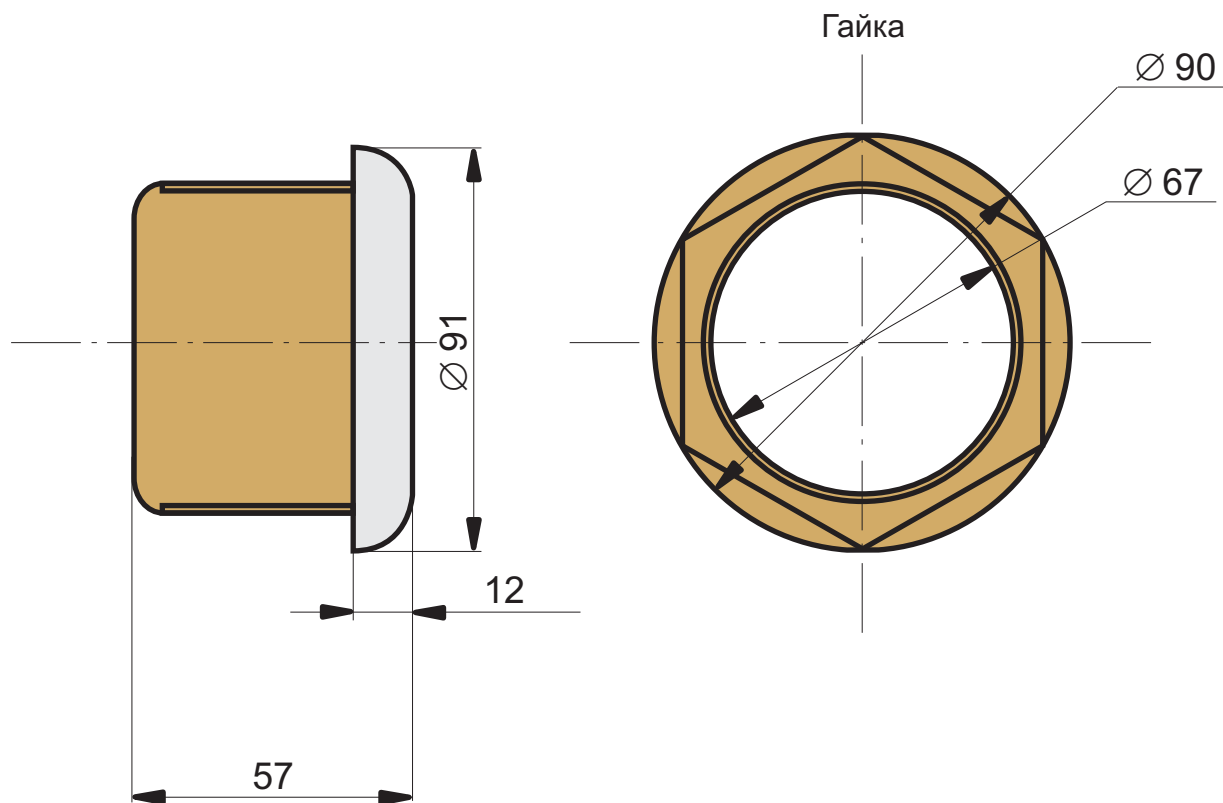

Хромолампа Z39-4-2-СТ
Подсветка плавномен.цвет D90

Хромолампа Z39-A-B-C

СТ- стекло
ОСТ -оргстекло
МОСТ - матовое оргстекло

1- накладка стандартная
2- накладка закругленная

1- корпус длинный
2- корпус короткий
3- корпус пластик