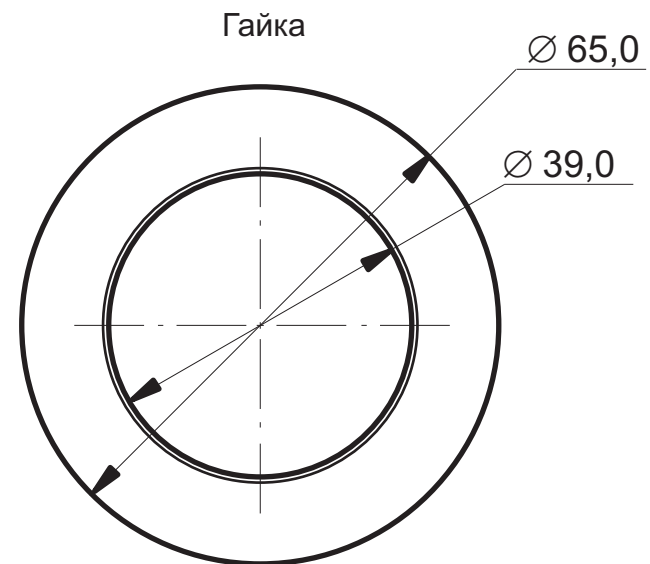

Хромолампа ASD