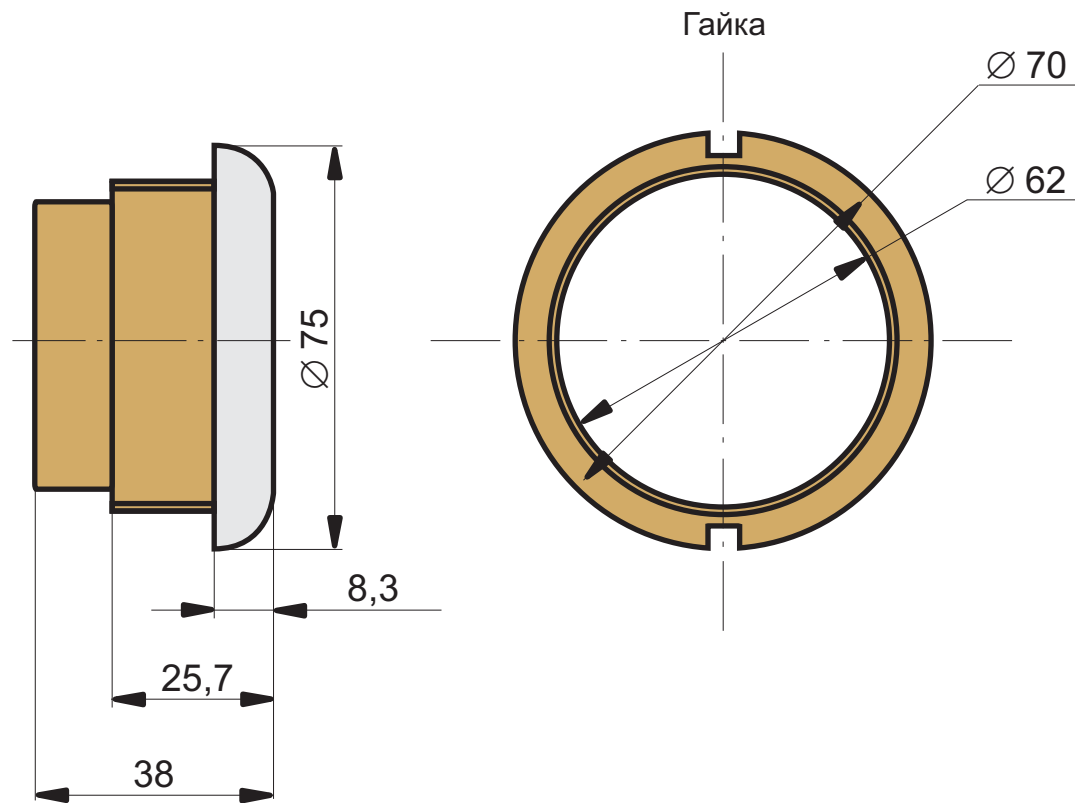

Хромолампа Z39-2-1-СТ  
 Хромолампа Z39-2-1-ОСТ  
 Хромолампа Z39-2-1-МОСТ

Хромолампа Z39-A-B-C

СТ- стекло  
 ОСТ -оргстекло  
 МОСТ - матовое оргстекло

1- накладка стандартная  
 2- накладка закругленная

1- корпус металл длинный  
 2- корпус металл короткий  
 3- корпус пластик

Хромолампа Z39-2-2-СТ  
 Хромолампа Z39-2-2-ОСТ  
 Хромолампа Z39-2-2-МОСТ

Хромолампа Z39-A-B-C

СТ- стекло  
 ОСТ -оргстекло  
 МОСТ - матовое оргстекло