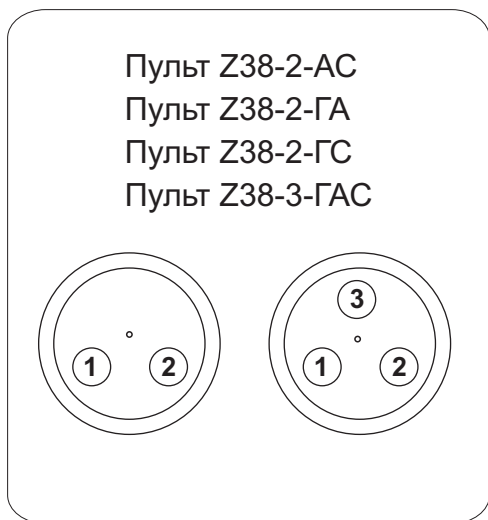

Пульт Z31-4H-ГПАПАОС  
 Пульт Z31-4H-ГПАПАОС-SLIM

SLIM - плоское кольцо

Пульт Z31-AA-BBBBBBBBBBBB-SLIM  
 Пульт Z35-AA-BBBBBBBBBBBB-SLIM

Гайка

SLIM-плоская накладка

С-свет (хромо/LED подсветка)  
 Т-температура/таймер  
 АО-аэро/аэро-обороты  
 АП-аэро-пульсация  
 ГП -гидро1/гидро-пульсация  
 ГП-гидро2/гидро-пульсация  
 АП-аэро-пульсация  
 М-минимотор (рег.воздуха)  
 Ш-ШИАЦУ

4V-4х кнопочный на ножке  
 4H -4х кнопочный врезной  
 6V- 6-ти кнопочный на ножке  
 6H- 6-ти кнопочный врезной

УК - узкое кольцо

SLIM - плоское кольцо

Пульт Z38-1-С  
Пульт Z38-1-Г  
Пульт Z38-1-А  
Пульт Z38-1-Д

Пульт Z38-А-В-СС

УК - узкое кольцо  
SLIM - плоское кольцо

С - свет  
Г - гидро  
А - аэро  
Д - дезинфекция

1 - однокнопочный

УК - узкое кольцо

ШК - широкое кольцо

SLIM - плоское кольцо

Пульт Z38-А-В-СС

УК - узкое кольцо  
 ШК - широкое кольцо  
 SLIM - плоское кольцо

С - свет  
 Г - гидро  
 А - аэро

2 - двухкнопочный  
 3 - трехкнопочный

Пульт Z35-A-B

С свет  
Г гидро  
А аэро  
+ обороты аэро больше  
- обороты аэро меньше