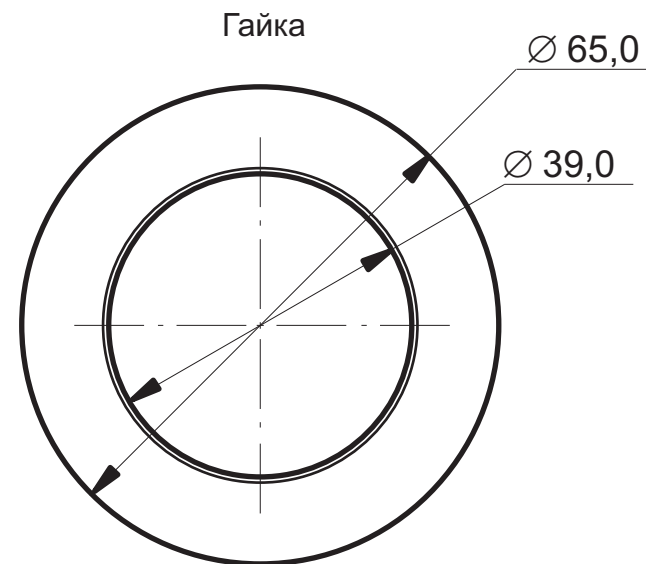

Хромолампа Z39-3-СТ
Хромолампа Z39-3-ОСТ
Хромолампа Z39-3-МОСТ

Хромолампа Z39-A-C

СТ- стекло
ОСТ -оргстекло
МОСТ - матовое оргстекло

1- корпус металл длинный
2- корпус металл короткий
3- корпус пластик