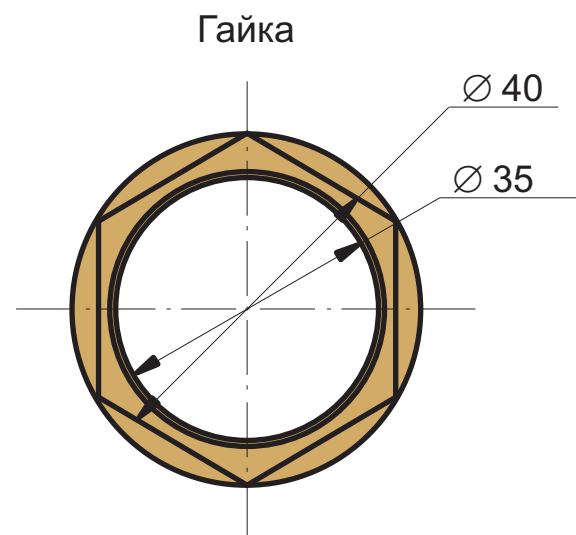

Подсветка галогенная
D32C хром металл

Подсветка светодиодная
D32C хром металл