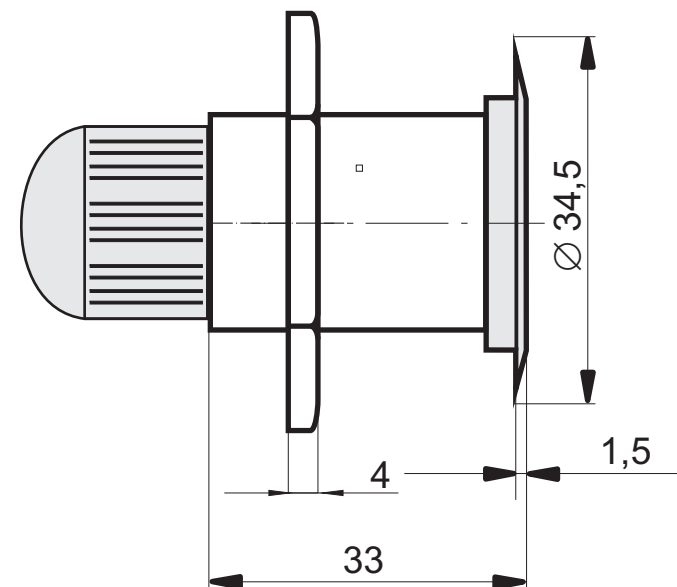

Пульт Z31-4H-ГПАПАОС  
 Пульт Z31-4H-ГПАПАОС-SLIM

SLIM - плоское кольцо

Пульт Z31-AA-BBBBBBBBBBBB-SLIM  
 Пульт Z35-AA-BBBBBBBBBBBB-SLIM

Гайка

SLIM-плоская накладка

С-свет (хромо/LED подсветка)  
 Т-температура/таймер  
 АО-аэро/аэро-обороты  
 АП-аэро-пульсация  
 ГП -гидро1/гидро-пульсация  
 ГП-гидро2/гидро-пульсация  
 АП-аэро-пульсация  
 М-минимотор (рег.воздуха)  
 Ш-ШИАЦУ

4V-4х кнопочный на ножке  
 4H -4х кнопочный врезной  
 6V- 6-ти кнопочный на ножке  
 6H- 6-ти кнопочный врезной

УК - узкое кольцо

SLIM - плоское кольцо

Пульт Z38-1-С  
Пульт Z38-1-Г  
Пульт Z38-1-А  
Пульт Z38-1-Д