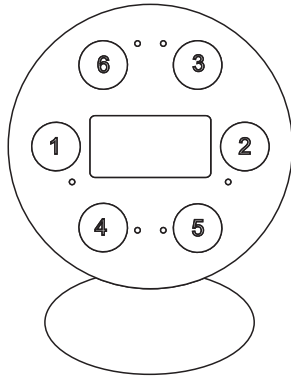

Пульт Z35-6V-СТАОГПГПАП

Пульт Z35-6V-СТАОГПГПМ

Пульт Z35-6V-СТАОГПАПМ

Пульт Z35-6V-СТАОГПШАП

Пульт Z35-6V-СТГПАП+-